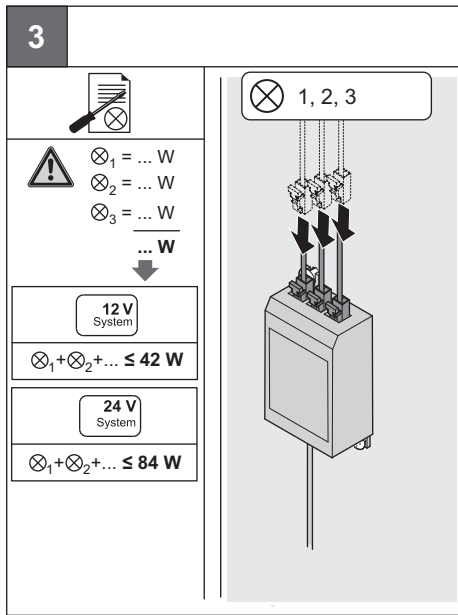

Switch Distribution Box

		 mm	 mm	
833.74.751	12 V System	57 x 34 x 18	≥ 67 x 44 x 28	Loox 12 V
833.77.723	24 V System			Loox 24 V

732.28.407

HDE 05/2017

732.28.407

HDE 05/2017