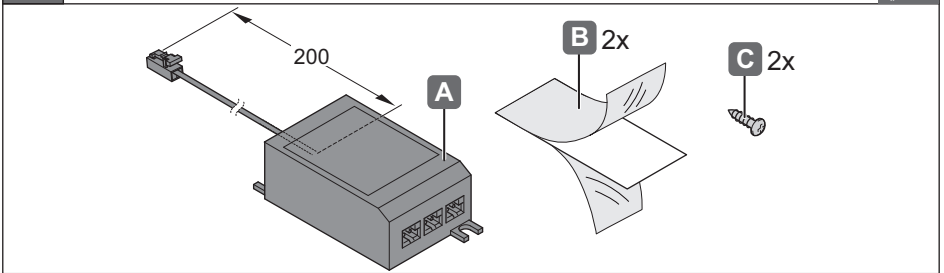

Switch Distribution Box

		 mm	 mm	
833.74.751	12 V System	57 x 34 x 18	≥ 67 x 44 x 28	Loox 12 V
833.77.723	24 V System			Loox 24 V

732.28.407

HDE 05/2017

732.28.407

HDE 05/2017