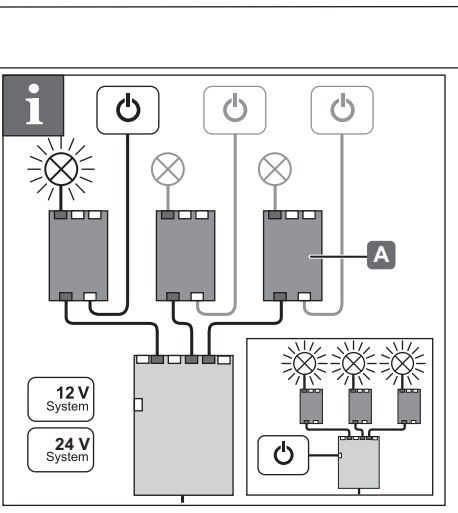

Switch Distribution Box

		 mm	 mm	
833.74.751	12 V System	57 x 34 x 18	≥ 67 x 44 x 28	Loox 12 V
833.77.723	24 V System			Loox 24 V

732.28.407

HDE 05/2017

732.28.407

HDE 05/2017