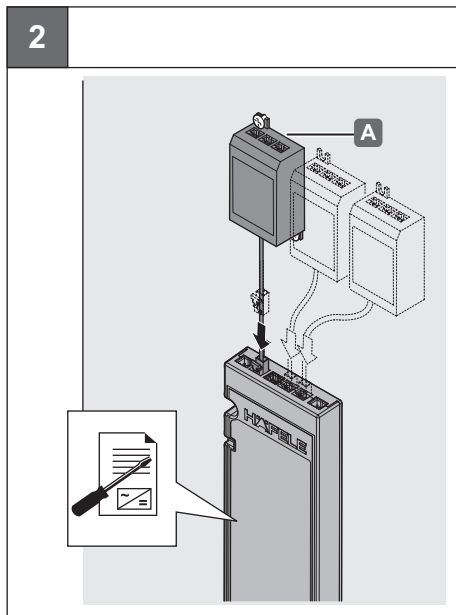

Switch Distribution Box

		 mm	 mm	
833.74.751	12 V System	57 x 34 x 18	≥ 67 x 44 x 28	Loox 12 V
833.77.723	24 V System			Loox 24 V

732.28.407

HDE 05/2017

732.28.407

HDE 05/2017