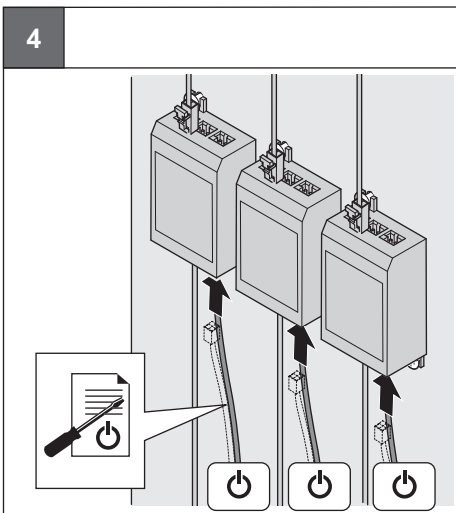

Switch Distribution Box

		 mm	 mm	
833.74.751	12 V System	57 x 34 x 18	≥ 67 x 44 x 28	Loox 12 V
833.77.723	24 V System			Loox 24 V

732.28.407

HDE 05/2017

732.28.407

HDE 05/2017