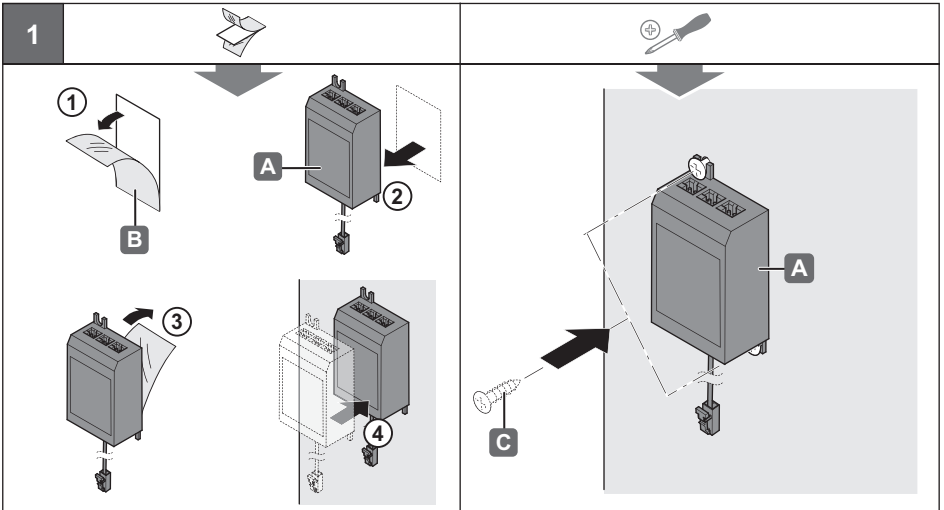

Switch Distribution Box

		 mm	 mm	
833.74.751	12 V System	57 x 34 x 18	≥ 67 x 44 x 28	Loox 12 V
833.77.723	24 V System			Loox 24 V

732.28.407

HDE 05/2017

732.28.407

HDE 05/2017